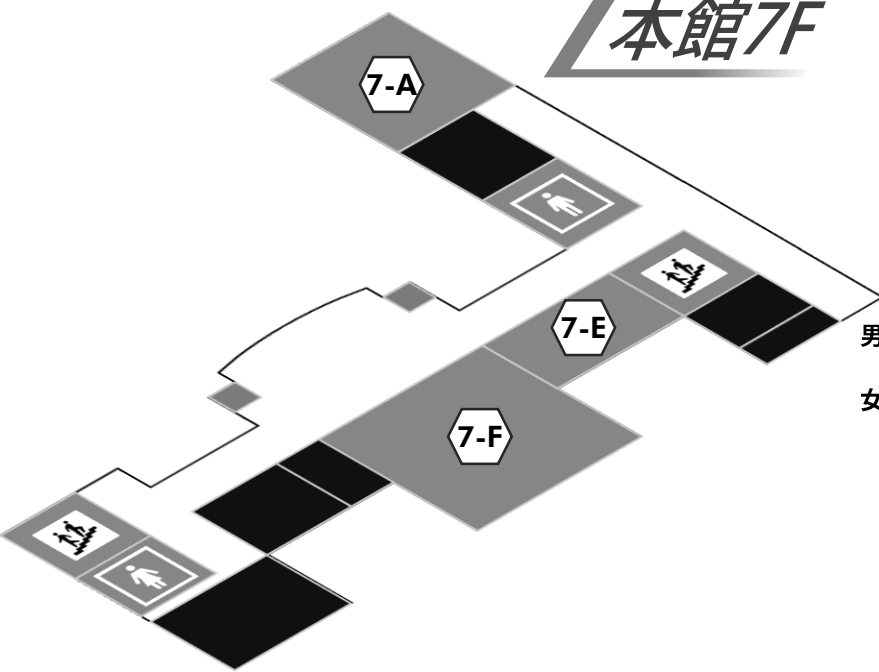

- 男子トイレ  南階段側
- 女子トイレ  北階段側

※文化祭当日は外階段から
6階へは行けません

本館5F

- 501教室 **5-A** 1年1組
- 502教室 **5-B** 1年6組
- 503教室 **5-C** 3年5組
- 504教室 **5-D** 1年3組
- 505教室 **5-E** ESS部
- 作法室 **5-G** 茶道部

- 男子トイレ  北階段側
- 女子トイレ  南階段側

の教室への関係者以外の立ち入りはご遠慮ください

本館6F

- 601教室 **6-A** 小劇場控え室
- 602教室 **6-B** 小劇場
- 603教室 **6-C** 1年4組
- 604教室 **6-D** 1年7組
- 605教室 **6-E** 鐵道研究部
- 登山部
- 学習室 **6-F** 進学相談会
- 被服教室 **6-G** 小劇場控え室
- モンスペース **6-J** 国際交流

- 男子トイレ 南階段側
- 女子トイレ 北階段側

本館7F

- 音楽室 **7-A** 有志団体
- 合併教室 **7-E** 3年2組
- 視聴覚室 **7-F** 軽音楽部
- 有志バンド

- 男子トイレ 北階段側
- 女子トイレ 南階段側

クラス別企画一覧①

～72期 1年各クラス～

1-1	<p>そうだ、本館へ行こう。</p> <p>★ 私達1年1組は、縁日をやります。普段は別館暮らしな1年1組が、文化祭限定で本館に出張します！ぜひおこし下さい！</p>	両日開催	501教室 5-A
1-2	<p>縁日 with 僧</p> <p>★ 野球部扮する7人の僧からありがた～い言葉がもらえます!参加賞ももれなくプレゼント!!Let's play games with Sou (僧) !!</p>	両日開催	402教室 4-B
1-3	<p>√3組の法則</p> <p>🎬 1年3組は映像作品でバカッコイ動画などを撮影しました。一見「バカ」な行動がカッコよく見えてとてもおもしろいです。ぜひおこしください。</p>	両日開催	504教室 5-D
1-4	<p>僕と君はファンデルワールス力でつながっている</p> <p>🎬 おもしろい映像祭り♪♪CMや映画の予告編などを私たちに再現しました！ぜったい見ないと後悔します。ぜひお越しください。</p>	両日開催	603教室 6-C
1-5	<p>脱出神社</p> <p>★ 大手前に神社が…！神さまからの試練を君はクリアすることができるのか！クリアできたら、おみくじも!?両日開催、301教室にて</p>	両日開催	301教室 3-A
1-6	<p>たたいてすっきりストレス発散～お悩みバイバイ～</p> <p>★ 仕事や勉強、家事でストレスがたまっているそのあなた！そんな時は、ぜひ6組へ！私たちのクラスはもぐらたたきと占いをします😊</p>	両日開催	502教室 5-B
1-7	<p>プロフェッショナル～OTEMAE LIFE～</p> <p>★ 1年7組の笑いとクールさがここに集結。それぞれの「プロ」が今、画面の中を鮮やかに舞う！バカッコイもあるよ。</p>	両日開催	604教室 6-D
1-8	<p>Festival Carnival #大事なことから2回言いました</p> <p>★ #KYUKYOKU #祭 #クロマティール #新感覚 #射的 #スーパーボールすくい #ぴよん×2 #景品 #ゾロ目→?</p>	両日開催	401教室 4-A
1-9	<p>LOOK FOR 9</p> <p>★ この企画では、校舎内で色々なキャラに仮装している1-9のメンバーを探してもらいます。景品もあるので、是非、来て下さい。</p>	両日開催	201教室 2-A