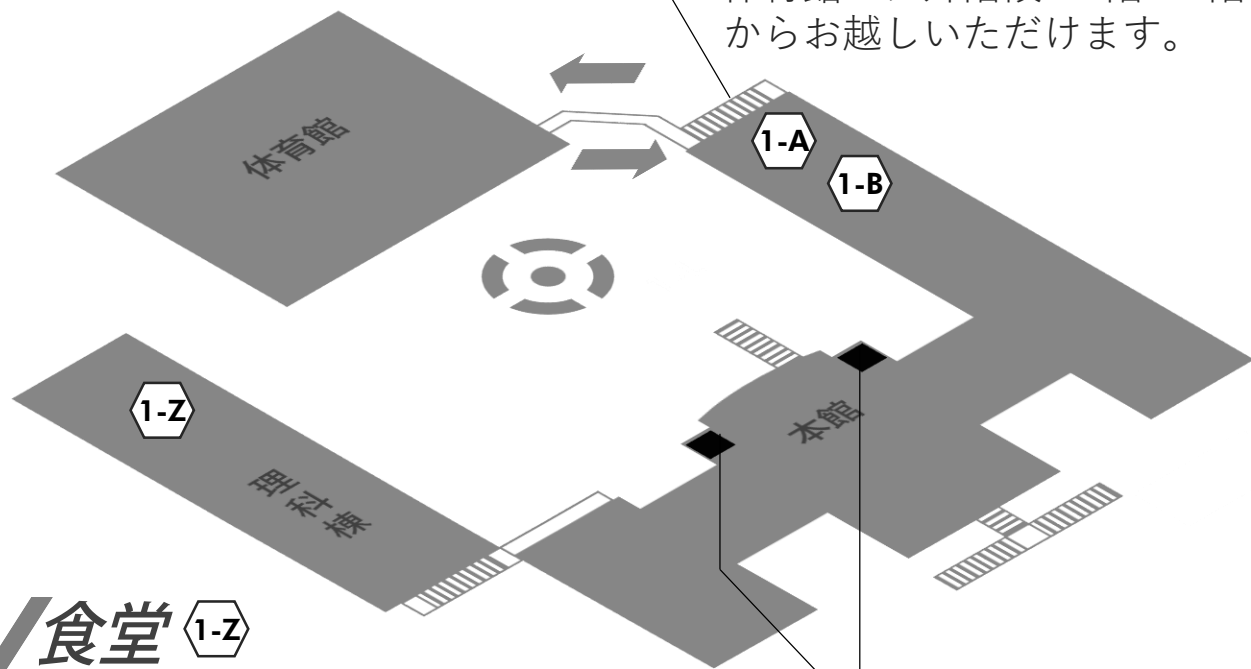

各設備のご案内

Information on Facilities

飲食用教室 1-A 1-B

本館1階には飲食用の教室を2つご用意しております。

屋台で購入したものは中庭かこちらでお召し上がりください。

本館		
7F		
6F	↓ 外階段	
5F	×	
4F	↑ ↓	
3F	↑ ↓	
2F	↑ ↓	→ 体育館2F
1F		→ 中庭・野外ステージ

本館外階段

本館A教室(○01教室)の奥にある外階段は文化祭当日もご利用いただけますが、1階～中庭、2階～5階のみの利用をお願いいたします。体育館へは外階段の2階と3階の間からお越しいただけます。

食堂 1-Z

理科棟1階にある食堂はどなたでもご利用いただけますが、混雑が予想されますので、学校外から持ち込んだもの、屋台で購入したものの飲食はご遠慮ください。

エレベーター

本館に2基あるエレベーターは、どなたでも自由にご利用いただけます。文化祭当日は1階の利用はできませんのでご了承ください。