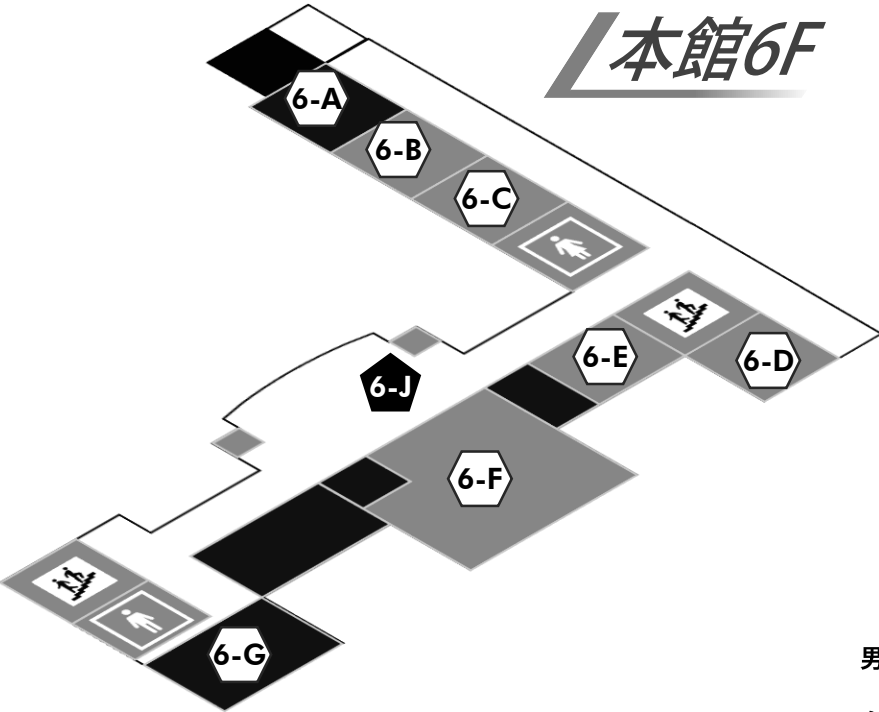

男子トイレ 北階段側

女子トイレ 南階段側

文化祭マップ

Festival Map

本館4F

- 401教室 **4-A** 1年8組
- 402教室 **4-B** 1年2組
- 403教室 **4-C** 2年1組
- 404教室 **4-D** 2年3組
- 405教室 **4-E** 天文部
- 会議室 **4-G** 自治会本部
- 地学教室 **4-H** 2年7組
- モンスペース **4-J** 文芸部
- モンスペース **4-K** 図書委員会

- 男子トイレ  南階段側
- 女子トイレ  北階段側

※文化祭当日は外階段から
6階へは行けません

本館5F

- 501教室 **5-A** 1年1組
- 502教室 **5-B** 1年6組
- 503教室 **5-C** 3年5組
- 504教室 **5-D** 1年3組
- 505教室 **5-E** ESS部
- 作法室 **5-G** 茶道部

- 男子トイレ  北階段側
- 女子トイレ  南階段側

の教室への関係者以外の立ち入りはご遠慮ください

本館6F

- 601教室 **6-A** 小劇場控え室
- 602教室 **6-B** 小劇場
- 603教室 **6-C** 1年4組
- 604教室 **6-D** 1年7組
- 605教室 **6-E** 鐵道研究部
- 登山部
- 学習室 **6-F** 進学相談会
- 被服教室 **6-G** 小劇場控え室
- モンスペース **6-J** 国際交流