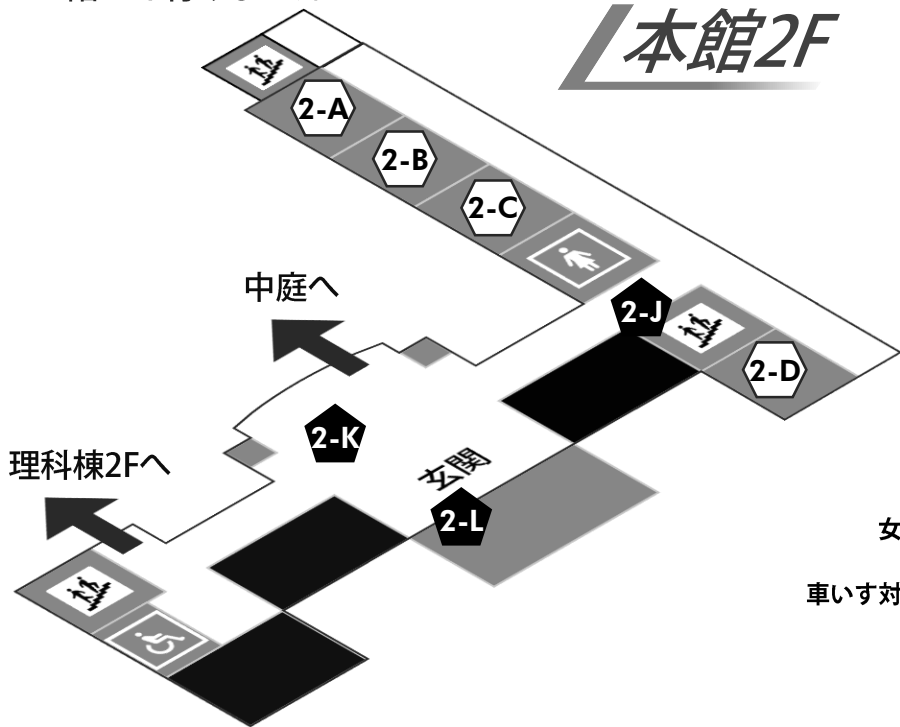

文化祭マップ

Festival Map

体育館2F **Gym** 2年9組 3年7組
吹奏楽部 合気道部
有志団体

野外ステージ **Stage** 3年3組 書道部
ダンス部 有志団体

- 理科棟1F **1-Z** 食堂
- 理科棟2F **2-Z** 生物部
- 理科棟3F **3-Z** 理化学研究部
- 中庭縁日 **1-J** 2年2組
- 中庭屋台 **1-K** 3年4組
- 中庭屋台 **1-L** 3年6組
- 中庭屋台 **1-M** 3年8組
- 中庭屋台 **1-N** 2年5組

※文化祭当日は外階段から2階へは行けません

- 101教室 **1-A** 飲食用教室
- 102教室 **1-B** 一般休憩室
- 103教室 **1-C** 数学研究部
- PC同好会
- 104教室 **1-D** AG同好会
- 将棋同好会
- 104教室 **1-F** 屋台調理室

男子トイレ 北階段側
女子トイレ 南階段側

の教室および区域への関係者以外の立ち入りはご遠慮ください

※文化祭当日は外階段から
1階へは行けません

本館2F

- 201教室 **2-A** 1年9組
- 202教室 **2-B** 2年6組
- 203教室 **2-C** PTA喫茶
- 204教室 **2-D** 金券売り場
- 北階段前 **2-J** PTA物販
- 玄関前 **2-K** 文化祭インフォメーション
- 玄関外 **2-L** リレー・フォー・ライフ

女子トイレ 北階段側

車いす対応トイレ 南階段側

本館3F

- 301教室 **3-A** 1年5組
- 302教室 **3-B** 2年4組
- 303教室 **3-C** 3年9組
- 304教室 **3-D** 3年1組
- 社会科教室 **3-H** 2年8組
- コモンスペース **3-J** 漫画研究部
- コモンスペース **3-K** 美術部