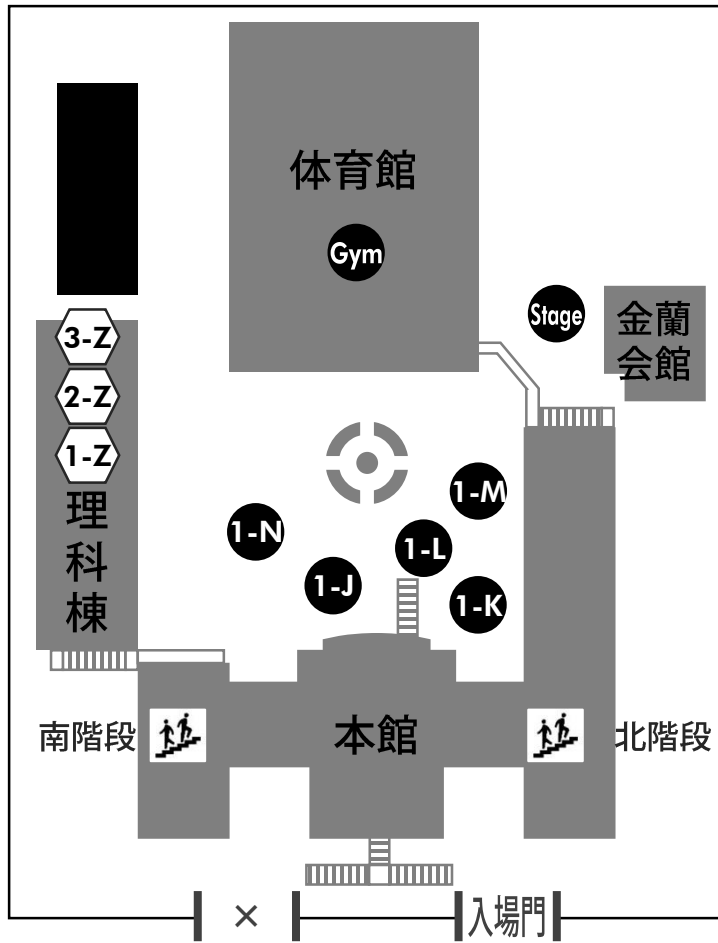

本年度から文化祭の
愛称が **青桐祭** に
決定しました！

充実の企画を開催！
大手前高校青桐祭

このパンフレットの見方

Index

教室ナンバリングについて

※教室以外はJ~Nの通し表記です

ジャンルのマークについて

各企画紹介の左側とマップには各企画のジャンルをマークで示しています。ジャンルの分類は右図の通りです。

文化祭マップ

Festival Map

体育館2F **Gym** 2年9組 3年7組
吹奏楽部 合気道部
有志団体

野外ステージ **Stage** 3年3組 書道部
ダンス部 有志団体

- 理科棟1F **1-Z** 食堂
- 理科棟2F **2-Z** 生物部
- 理科棟3F **3-Z** 理化学研究部
- 中庭縁日 **1-J** 2年2組
- 中庭屋台 **1-K** 3年4組
- 中庭屋台 **1-L** 3年6組
- 中庭屋台 **1-M** 3年8組
- 中庭屋台 **1-N** 2年5組