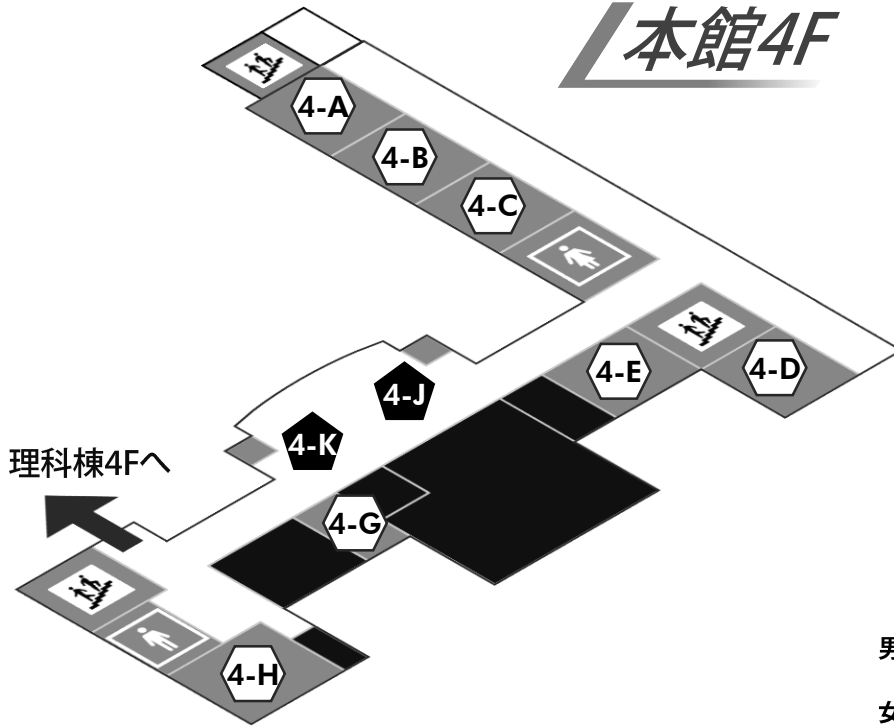

※文化祭当日は外階段から2階へは行けません

- 101教室 **1-A** 飲食用教室
- 102教室 **1-B** 一般休憩室
- 103教室 **1-C** 数学研究部
- PC同好会
- 104教室 **1-D** AG同好会
- 将棋同好会
- 104教室 **1-F** 屋台調理室

男子トイレ 北階段側
女子トイレ 南階段側

の教室および区域への関係者以外の立ち入りはご遠慮ください

※文化祭当日は外階段から
1階へは行けません

本館2F

- 201教室 **2-A** 1年9組
- 202教室 **2-B** 2年6組
- 203教室 **2-C** PTA喫茶
- 204教室 **2-D** 金券売り場
- 北階段前 **2-J** PTA物販
- 玄関前 **2-K** 文化祭インフォメーション
- 玄関外 **2-L** リレー・フォー・ライフ

女子トイレ 北階段側

車いす対応トイレ 南階段側

本館3F

- 301教室 **3-A** 1年5組
- 302教室 **3-B** 2年4組
- 303教室 **3-C** 3年9組
- 304教室 **3-D** 3年1組
- 社会科教室 **3-H** 2年8組
- コモンスペース **3-J** 漫画研究部
- コモンスペース **3-K** 美術部

男子トイレ 北階段側

女子トイレ 南階段側

文化祭マップ

Festival Map

本館4F

- 401教室 **4-A** 1年8組
- 402教室 **4-B** 1年2組
- 403教室 **4-C** 2年1組
- 404教室 **4-D** 2年3組
- 405教室 **4-E** 天文部
- 会議室 **4-G** 自治会本部
- 地学教室 **4-H** 2年7組
- モンスペース **4-J** 文芸部
- モンスペース **4-K** 図書委員会

- 男子トイレ  南階段側
- 女子トイレ  北階段側

※文化祭当日は外階段から
6階へは行けません

本館5F

- 501教室 **5-A** 1年1組
- 502教室 **5-B** 1年6組
- 503教室 **5-C** 3年5組
- 504教室 **5-D** 1年3組
- 505教室 **5-E** ESS部
- 作法室 **5-G** 茶道部

- 男子トイレ  北階段側
- 女子トイレ  南階段側