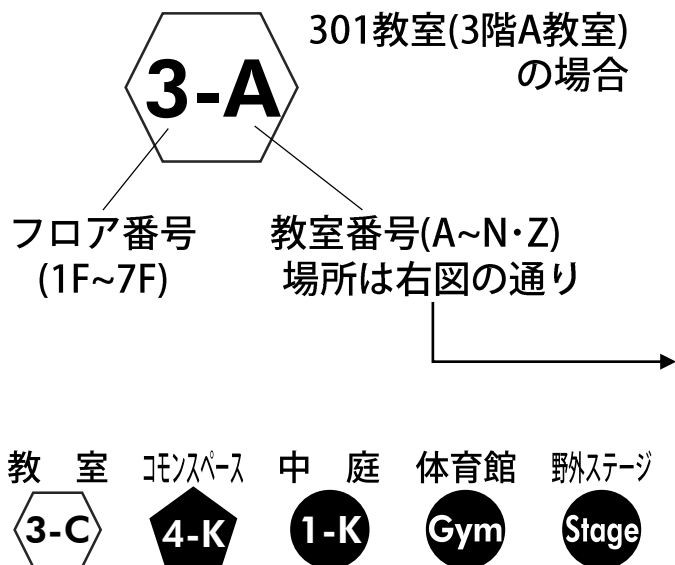

本年度から文化祭の
愛称が **青桐祭** に
決定しました！

充実の企画を開催！
大手前高校青桐祭

このパンフレットの見方

Index

教室ナンバリングについて

※教室以外はJ~Nの通し表記です

ジャンルのマークについて

各企画紹介の左側とマップには各企画のジャンルをマークで示しています。ジャンルの分類は右図の通りです。