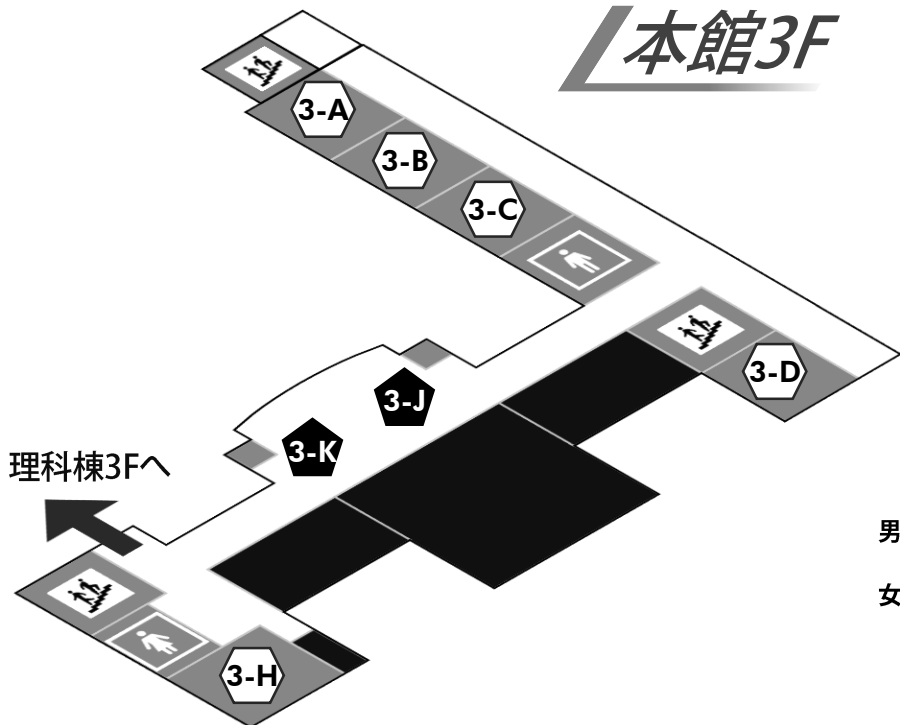

※文化祭当日は外階段から2階へは行けません

- 101教室 **1-A** 飲食用教室
- 102教室 **1-B** 一般休憩室
- 103教室 **1-C** 数学研究部
- PC同好会
- 104教室 **1-D** AG同好会
- 将棋同好会
- 104教室 **1-F** 屋台調理室

男子トイレ 北階段側
女子トイレ 南階段側

の教室および区域への関係者以外の立ち入りはご遠慮ください

※文化祭当日は外階段から
1階へは行けません

本館2F

- 201教室 **2-A** 1年9組
- 202教室 **2-B** 2年6組
- 203教室 **2-C** PTA喫茶
- 204教室 **2-D** 金券売り場
- 北階段前 **2-J** PTA物販
- 玄関前 **2-K** 文化祭インフォメーション
- 玄関外 **2-L** リレー・フォー・ライフ

女子トイレ 北階段側

車いす対応トイレ 南階段側

本館3F

- 301教室 **3-A** 1年5組
- 302教室 **3-B** 2年4組
- 303教室 **3-C** 3年9組
- 304教室 **3-D** 3年1組
- 社会科教室 **3-H** 2年8組
- コモンスペース **3-J** 漫画研究部
- コモンスペース **3-K** 美術部

男子トイレ 北階段側

女子トイレ 南階段側

文化祭マップ

Festival Map

本館4F

- 401教室 **4-A** 1年8組
- 402教室 **4-B** 1年2組
- 403教室 **4-C** 2年1組
- 404教室 **4-D** 2年3組
- 405教室 **4-E** 天文部
- 会議室 **4-G** 自治会本部
- 地学教室 **4-H** 2年7組
- モンスペース **4-J** 文芸部
- モンスペース **4-K** 図書委員会