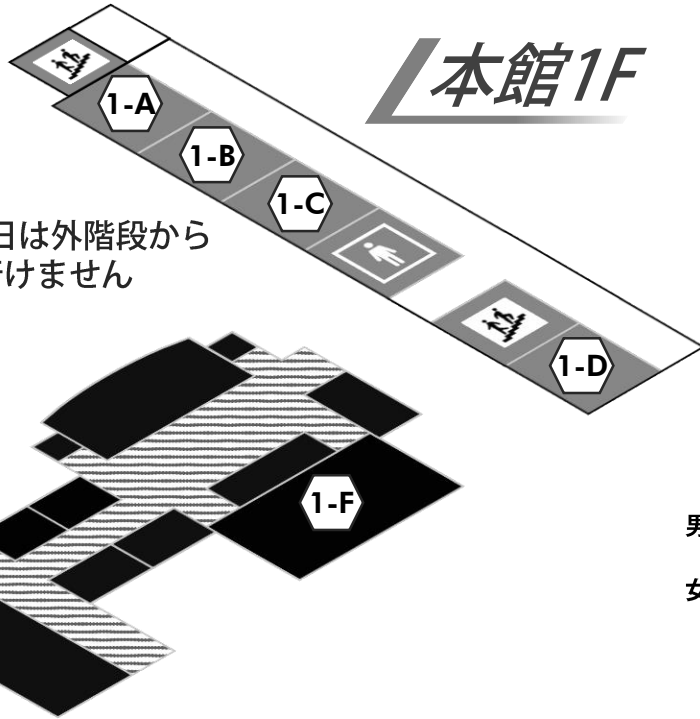

文化祭マップ

Festival Map

体育館2F **Gym** 2年9組 3年7組
吹奏楽部 合気道部
有志団体

野外ステージ **Stage** 3年3組 書道部
ダンス部 有志団体

- 理科棟1F **1-Z** 食堂
- 理科棟2F **2-Z** 生物部
- 理科棟3F **3-Z** 理化学研究部
- 中庭縁日 **1-J** 2年2組
- 中庭屋台 **1-K** 3年4組
- 中庭屋台 **1-L** 3年6組
- 中庭屋台 **1-M** 3年8組
- 中庭屋台 **1-N** 2年5組

※文化祭当日は外階段から2階へは行けません

- 101教室 **1-A** 飲食用教室
- 102教室 **1-B** 一般休憩室
- 103教室 **1-C** 数学研究部
- PC同好会
- 104教室 **1-D** AG同好会
- 将棋同好会
- 104教室 **1-F** 屋台調理室

男子トイレ 北階段側
女子トイレ 南階段側

の教室および区域への関係者以外の立ち入りはご遠慮ください

※文化祭当日は外階段から
1階へは行けません