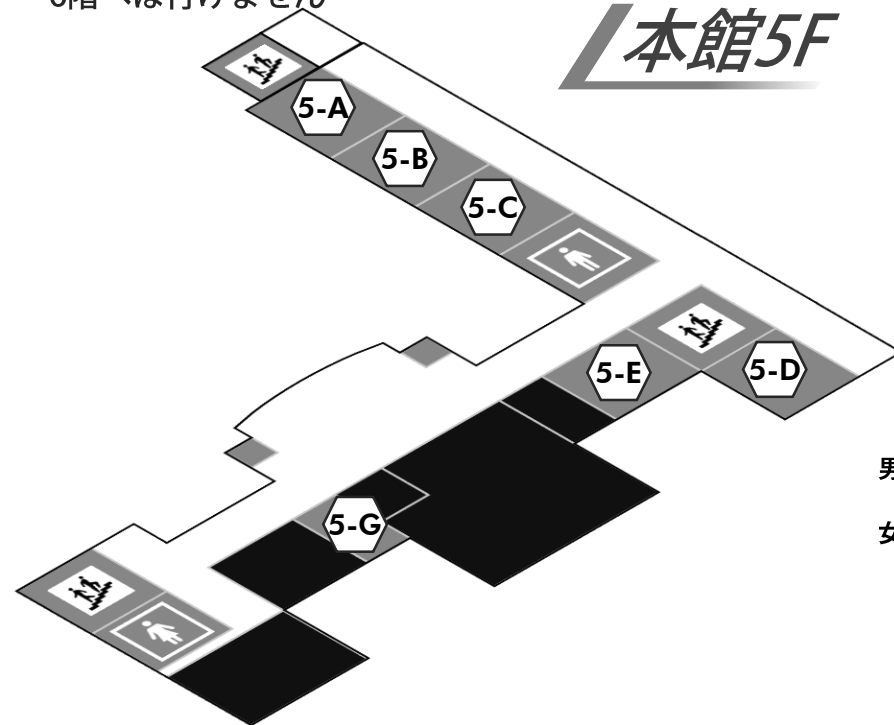

男子トイレ 北階段側

女子トイレ 南階段側

文化祭マップ

Festival Map

本館4F

- 401教室 **4-A** 1年8組
- 402教室 **4-B** 1年2組
- 403教室 **4-C** 2年1組
- 404教室 **4-D** 2年3組
- 405教室 **4-E** 天文部
- 会議室 **4-G** 自治会本部
- 地学教室 **4-H** 2年7組
- モンスペース **4-J** 文芸部
- モンスペース **4-K** 図書委員会

- 男子トイレ  南階段側
- 女子トイレ  北階段側

※文化祭当日は外階段から
6階へは行けません

本館5F

- 501教室 **5-A** 1年1組
- 502教室 **5-B** 1年6組
- 503教室 **5-C** 3年5組
- 504教室 **5-D** 1年3組
- 505教室 **5-E** ESS部
- 作法室 **5-G** 茶道部

- 男子トイレ  北階段側
- 女子トイレ  南階段側