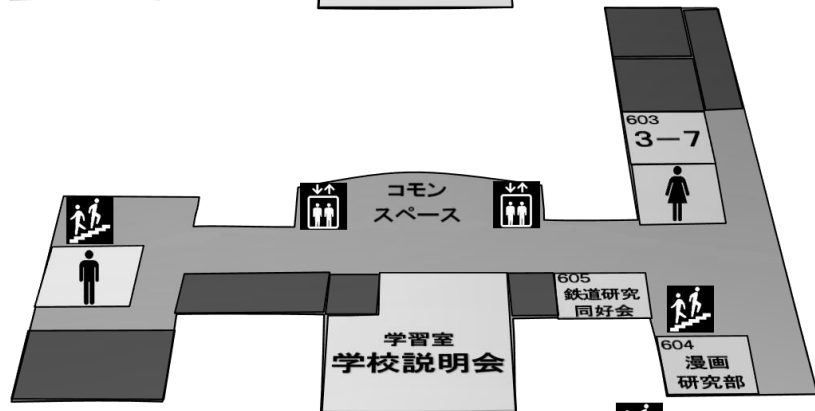

3F

映像クラス企画
喫茶
美術部
国際交流

<理科棟>
理化学研究部

2F

教室クラス企画
アナログゲーム同好会
文化祭PV
PTA物販・喫茶
金券売り場
<理科棟>
生物部
<体育館>
演劇クラス企画
吹奏楽部
有志合唱・お笑い・
エンタテインメント企画

1F

教室クラス企画
外来者用休憩室
<中庭>
屋台 縁日
アーチ
<野外ステージ>
※雨天時は体育館1階
ダンスクラス企画
ダンス部 書道部 合気道部
有志歌・ダンス・パフォーマンス・
ライブ・弾き語り企画

<通用門>
アーチ

■ は生徒、教職員以外立入禁止です。ご協力お願いします。

本館

7F

教室クラス企画
 軽音楽部
 有志音楽・歌・ピアノ・
 演奏企画
 有志バンド

6F

演劇クラス企画
 漫画研究部
 鉄道研究同好会
 学校説明会

5F