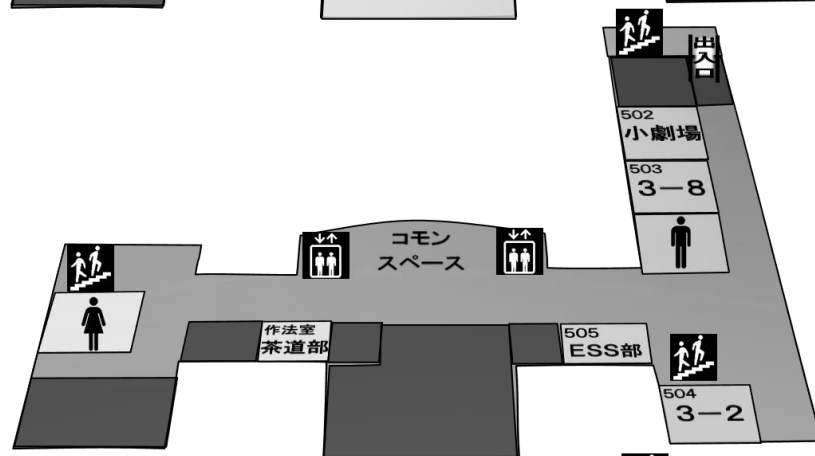

5F

教室クラス企画
ESS部
茶道部

<小劇場>
演劇部
ギター同好会
有志演劇企画