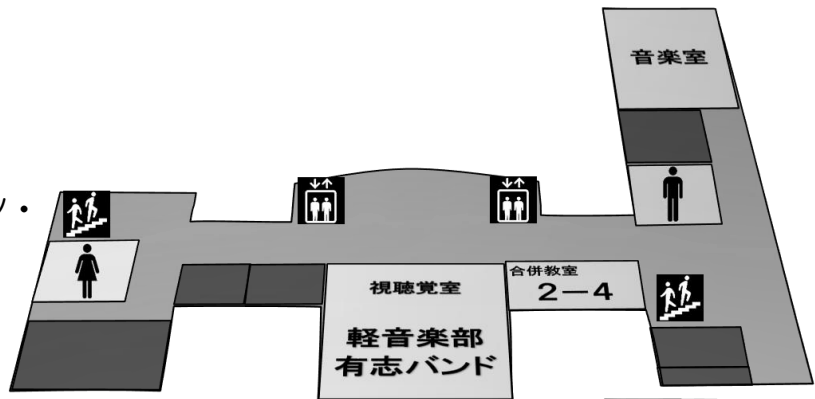

3F

映像クラス企画
喫茶
美術部
国際交流

<理科棟>
理化学研究部

2F

教室クラス企画
アナログゲーム同好会
文化祭PV
PTA物販・喫茶
金券売り場
<理科棟>
生物部
<体育館>
演劇クラス企画
吹奏楽部
有志合唱・お笑い・
エンタテインメント企画

1F

教室クラス企画
外来者用休憩室
<中庭>
屋台 縁日
アーチ
<野外ステージ>
※雨天時は体育館1階
ダンスクラス企画
ダンス部 書道部 合気道部
有志歌・ダンス・パフォーマンス・
ライブ・弾き語り企画

<通用門>
アーチ

■ は生徒、教職員以外立入禁止です。ご協力お願いします。

本館

7F

教室クラス企画
 軽音楽部
 有志音楽・歌・ピアノ・
 演奏企画
 有志バンド

6F

演劇クラス企画
 漫画研究部
 鉄道研究同好会
 学校説明会

5F