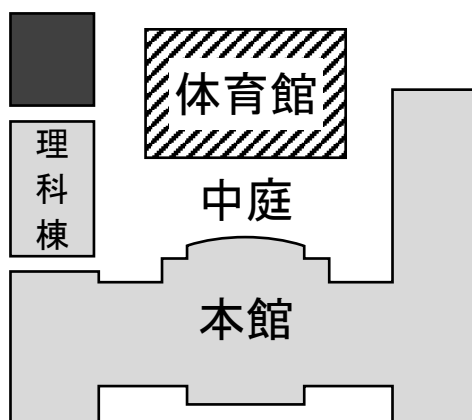

有志バンド一覧 …… P.8

その他催し …… P.9

タイムテーブル …… P.10

校内マップ …… P.12

-  の建物(本館・理科棟)は
上靴・スリッパでお入り下さい
-  の建物(体育館及び本館7F音楽室)は
履物を脱いでお入り下さい
-  の建物(別館)は
外部の方は立入禁止です

※中庭は外靴・上靴・スリッパいずれでも通行できます。

校内でゴミを捨てる場合は4分別にご協力下さい。

紙ごみ(黄) : 本館各階北側階段横