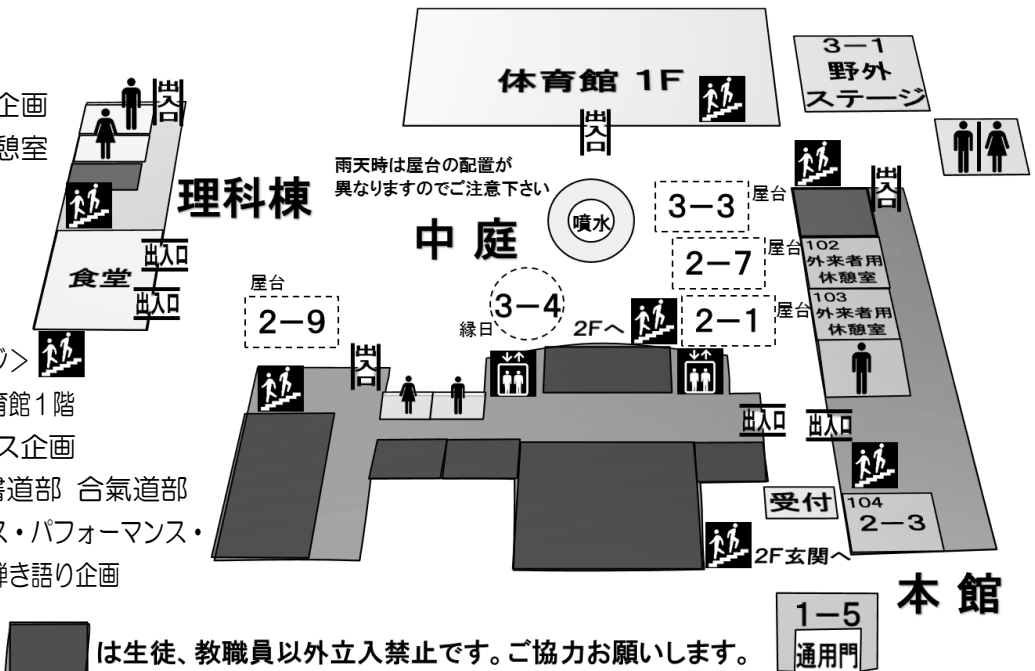

9月4日 (2日目) タイムテーブル

小劇場

野外ステージ

音楽室

体育館

視聴覚室

				09:00
	3年9組	フォーエリ	有志バンド	:30
		HYRIO		
		ミックスベジタブル		
Swing Boys and Girls	大手前ネタ合戦	大手前高校の劣等生	有志バンド	10:00
		軟式野球部		:30
	3年5組	CHUM-RiiN		
		Oil Sardine		11:00
		√さくさく		:30
Side Steps	ムーミン族	でこーず		
		マキシマム ザ 男s		12:00
		夜空馬鹿野郎	軽音楽部	:30
		Alba		
題名のない音楽会		Copain		
		sky scraper		:30
うちとあたし。		Sakura		
	四代目J Bohz Brothers	\$prit the €heck		14:00
		28418		:30
マトリカリア				
	吹奏楽部			15:00
				:30
				16:00

3F

映像クラス企画
喫茶
美術部
国際交流

<理科棟>
理化学研究部

2F

教室クラス企画
アナログゲーム同好会
文化祭PV
PTA物販・喫茶
金券売り場
<理科棟>
生物部
<体育館>
演劇クラス企画
吹奏楽部
有志合唱・お笑い・
エンタテインメント企画

1F

教室クラス企画
外来者用休憩室
<中庭>
屋台 縁日
アーチ
<野外ステージ>
※雨天時は体育館1階
ダンスクラス企画
ダンス部 書道部 合気道部
有志歌・ダンス・パフォーマンス・
ライブ・弾き語り企画

<通用門>
アーチ

■ は生徒、教職員以外立入禁止です。ご協力お願いします。

本館

7F

教室クラス企画
 軽音楽部
 有志音楽・歌・ピアノ・
 演奏企画
 有志バンド

6F

演劇クラス企画
 漫画研究部
 鉄道研究同好会
 学校説明会

5F