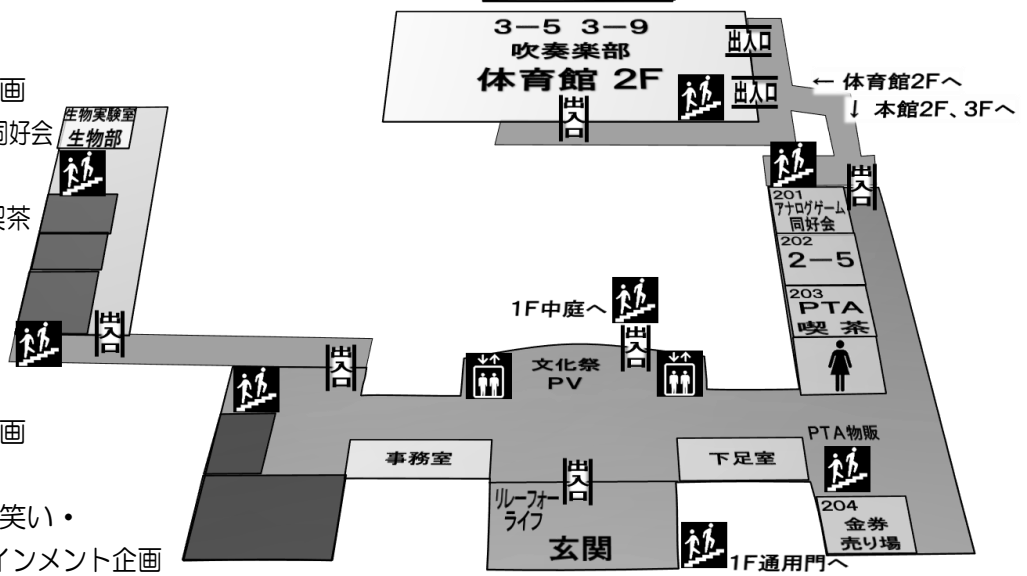

9月4日 (2日目) タイムテーブル

小劇場

野外ステージ

音楽室

体育館

視聴覚室

				09:00
	3年9組	フォーエリ	有志バンド	:30
		HYRIO		
		ミックスベジタブル		
Swing Boys and Girls	大手前ネタ合戦	大手前高校の劣等生	有志バンド	10:00
		軟式野球部		:30
	3年5組	CHUM-RiiN		
		Oil Sardine		11:00
		√さくさく		:30
Side Steps	ムーミン族	でこーず		
		マキシマム ザ 男s		12:00
		夜空馬鹿野郎	軽音楽部	:30
		Alba		
題名のない音楽会		Copain		
		sky scraper		:30
うちとあたし。		Sakura		
	四代目J Bohz Brothers	\$prit the €heck		14:00
		28418		:30
マトリカリア				
	吹奏楽部			15:00
				:30
				16:00

3F

映像クラス企画
喫茶
美術部
国際交流

<理科棟>
理化学研究部

2F

教室クラス企画
アナログゲーム同好会
文化祭PV
PTA物販・喫茶
金券売り場
<理科棟>
生物部
<体育館>
演劇クラス企画
吹奏楽部
有志合唱・お笑い・
エンタテインメント企画

1F

教室クラス企画
外来者用休憩室
<中庭>
屋台 縁日
アーチ
<野外ステージ>
※雨天時は体育館1階
ダンスクラス企画
ダンス部 書道部 合気道部
有志歌・ダンス・パフォーマンス・
ライブ・弾き語り企画

<通用門>
アーチ

■ は生徒、教職員以外立入禁止です。ご協力お願いします。

本館

7F

教室クラス企画
 軽音楽部
 有志音楽・歌・ピアノ・
 演奏企画
 有志バンド

6F

演劇クラス企画
 漫画研究部
 鉄道研究同好会
 学校説明会

5F