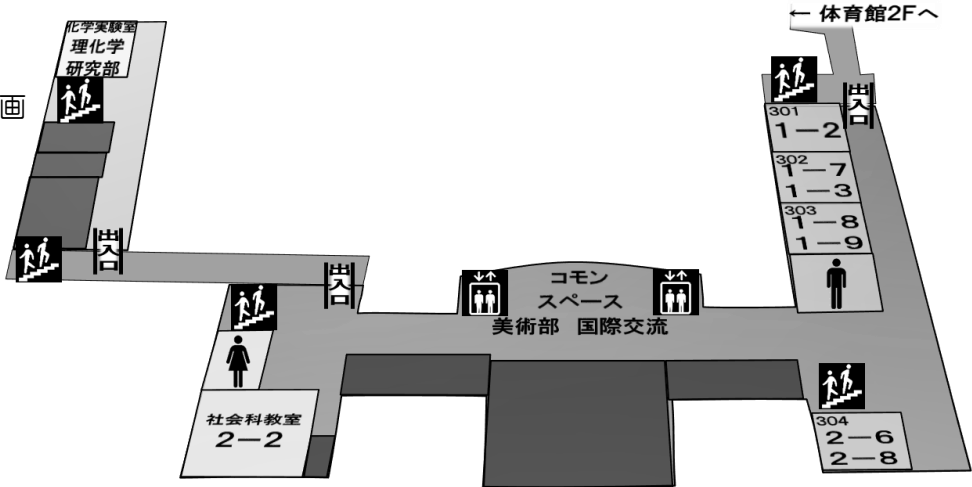

その他

国際交流委員会		3F コモンスペース	展示
大手前高校が実施している様々な海外研修を、写真や動画を用いて紹介します。		両日開催	
金券販売・払い戻し		2F 204教室	金券販売
9:00から金券販売スタートで、払い戻しは16:00までです。		2日目のみ開催	
PTA物販/喫茶		2F 水飲み場前/203教室	物販 喫茶
今年は福島県の物販と熊本地震復興への募金活動を行います。PTA喫茶も例年通り！人気のアイスも販売します。お楽しみに！！		2日目のみ開催	
学校説明会		6F 学習室	説明会
文化祭のさなか、涼しい所で、学校説明を個別で行っています。待ち時間も少ない目なので、お気軽にお越しください。		2日目のみ開催	
自治会本部		4F 面談室	自治会
落とし物や迷子など何かお困りのことがございましたら、ご遠慮なく本部までお越しください。		両日開催	
校内装飾委員会		学校全体	校内装飾
校内装飾委員会は、文化祭を盛り上げるため各階の装飾の作成、飾りつけをしました。クオリティの高い装飾を楽しんで下さい！		両日開催	
外来者用休憩室		1F 102/103教室	休憩室
部活動の紹介パンフレットが掲示されています。歩き疲れたときなどお気軽にお越しください！		2日目のみ開催	
リレー・フォー・ライフ		2F 玄関外	活動紹介
大手前高校生が在学中にがんで亡くなった後、続けているがん患者支援チャリティー・ブースなど見に来てください！		2日目のみ開催	

9月4日 (2日目) タイムテーブル

小劇場

野外ステージ

音楽室

体育館

視聴覚室

				09:00
	3年9組	フォーエリ	有志バンド	:30
		HYRIO		
		ミックスベジタブル		
Swing Boys and Girls	大手前ネタ合戦	大手前高校の劣等生	有志バンド	10:00
		軟式野球部		:30
	3年5組	CHUM-RiiN		
		Oil Sardine		11:00
		√さくさく		:30
Side Steps	ムーミン族	でこーず		
		マキシマム ザ 男s		12:00
		夜空馬鹿野郎	軽音楽部	:30
		Alba		
題名のない音楽会		Copain		
		sky scraper		:30
うちとあたし。		Sakura		
	四代目J Bohz Brothers	\$prit the €heck		14:00
		28418		:30
マトリカリア				
	吹奏楽部			15:00
				:30
				16:00

3F

映像クラス企画
喫茶
美術部
国際交流

<理科棟>
理化学研究部

2F

教室クラス企画
アナログゲーム同好会
文化祭PV
PTA物販・喫茶
金券売り場
<理科棟>
生物部
<体育館>
演劇クラス企画
吹奏楽部
有志合唱・お笑い・
エンタテインメント企画

1F

教室クラス企画
外来者用休憩室
<中庭>
屋台 縁日
アーチ
<野外ステージ>
※雨天時は体育館1階
ダンスクラス企画
ダンス部 書道部 合気道部
有志歌・ダンス・パフォーマンス・
ライブ・弾き語り企画