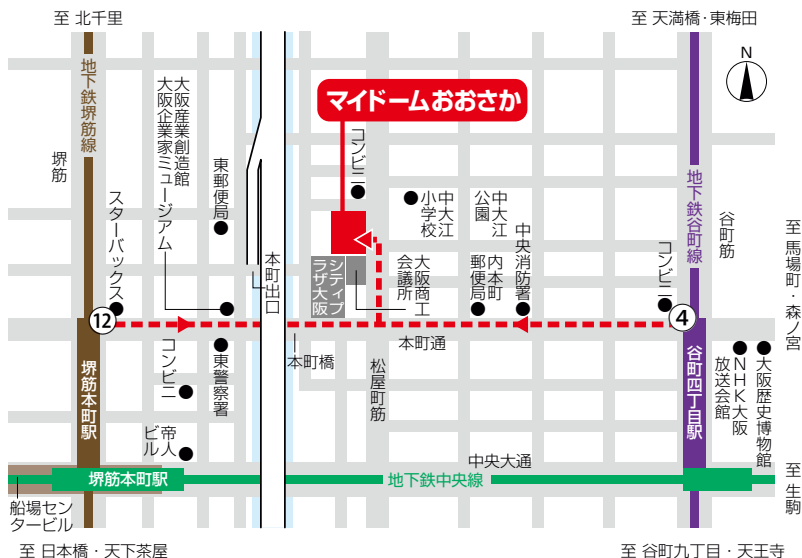

## 進学フェアであなたにあった高校選び!

### 進学ガイダンス

学校別スペースで担当の先生が高校の魅力を伝えるとともに、あなたの高校選びを応援します。

### ステージイベント

公立高校の入学者選抜(入試)の説明。高校生による授業や部活動の成果発表。

**入場無料 入退場自由 予約不要**

**開催日** 平成25年 **7月28日(日)**  
午前10時～午後4時

**会場** **マイドームおおさか**  
2F・3Fホール

**会場へのアクセス**  
大阪市営地下鉄  
▶ 堺筋線・中央線「堺筋本町」⑫番出口 東へ600m  
▶ 谷町線・中央線「谷町四丁目」④番出口 西へ600m