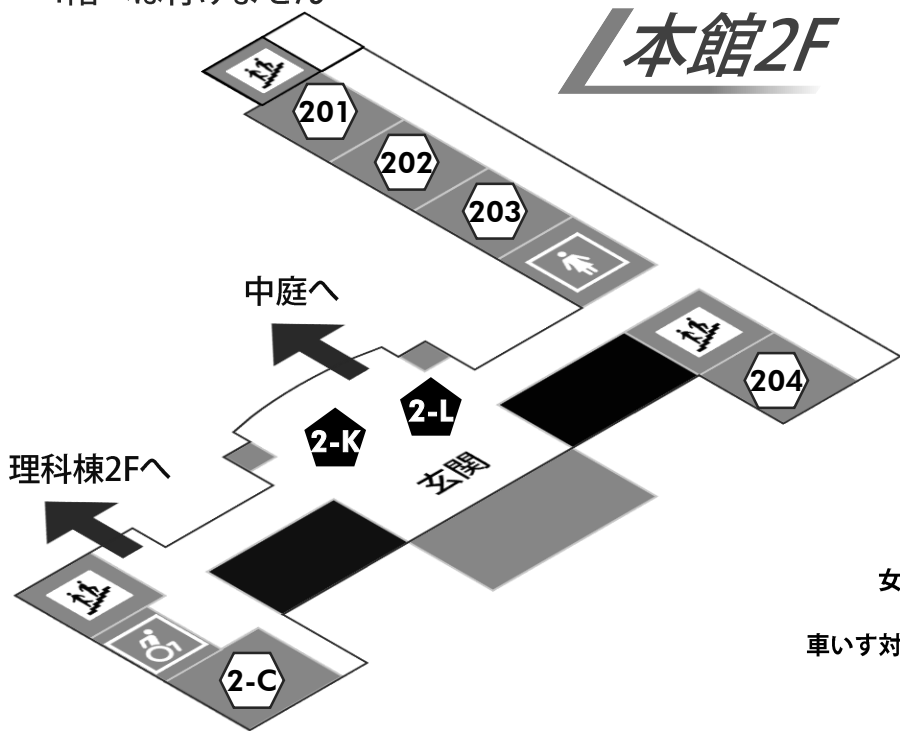

の教室および区域への関係者以外の立ち入りはご遠慮ください

※青桐祭当日は外階段から
1階へは行けません

本館2F