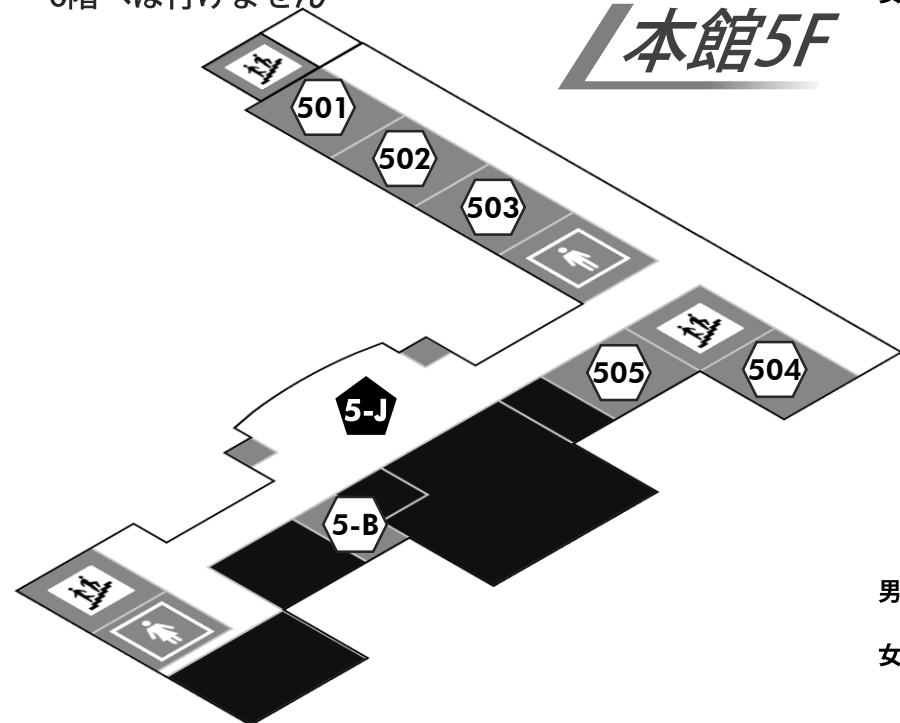

本館5F

- 501教室 **501** 1年1組
- 502教室 **502** 1年5組
- 503教室 **503** 1年7組
- 504教室 **504** 2年1組
- 505教室 **505** 登山部
- 作法室 **5-B** 茶道部
- コモンスペース **5-J** のぞみ (2年課題研究発表)

男子トイレ 北階段側

女子トイレ 南階段側