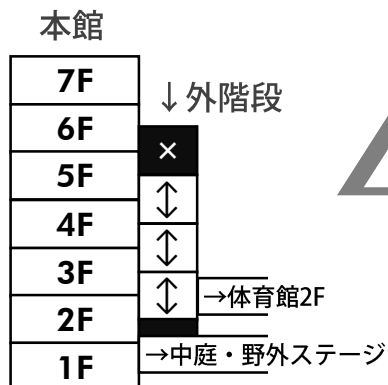

各設備のご案内

Information on Facilities

飲食用教室 101 102

本館1階には飲食用の教室を2つご用意しております。

屋台で購入したものは中庭かこちらでお召し上がりください。

本館外階段

本館各階01教室の奥にある外階段は青桐祭当日もご利用いただけますが1階～中庭、2階～5階のみの利用をお願いいたします。体育館へは外階段の2階と3階の間からお越しいただけます。