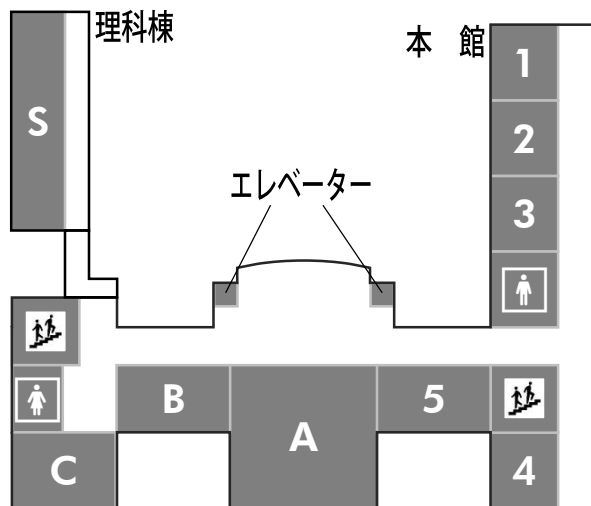

### 教室ナンバリングについて

301教室の場合

フロア番号  
(1F~7F)

教室番号  
場所は右図の通り

- |    |        |    |      |        |
|----|--------|----|------|--------|
| 教室 | モンスペース | 中庭 | 体育館  | 野外ステージ |
|    |        |    |      |        |
|    |        |    | 小競技場 |        |
|    |        |    |      |        |

※教室以外はJ~Nの通し表記です