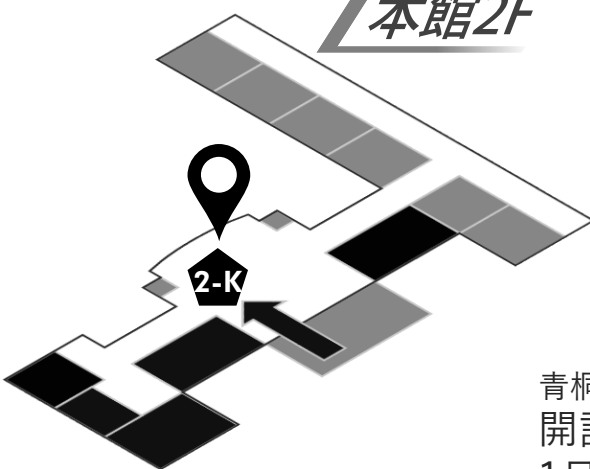

lurutu 1組女子の仲良しメンバーで結成しました！1組女子らしい個性溢れるダンスをご覧ください！掛け声もよろしく♡	2日目 11:40 ~ 11:55	体育館2F
sice 男女6人でダンスパフォーマンスをします。全身黒の衣装でカッコよくキメます☆ぜひみに来てください！	2日目 11:45 ~ 12:00	体育館1F
cocovelvet K-POP5人グループのRedVelvetコピーダンスをします！全力で躍るのでかけ声お願いします！	2日目 12:00 ~ 12:15	体育館2F
演劇集団☆ちゃばん 青空の下での姉妹の約束。いつしか空は雲に覆われ、各々の感情が渦巻く。悩み、苦しんだ彼らの行方は一。	2日目 13:00 ~ 14:00	604教室

青桐祭インフォメーションについて Festival Infomation

企画のご案内 ほぼ全員がリアチ経験でしたお種一押しです！可愛い衣装、19:12

体育館2F **有志団体**
Gym Cheers

公演時間 **10:30** 約10分
より開始予定

命 大手前高校 青桐祭2019 **2019/9/7 Sat.**

本館2F