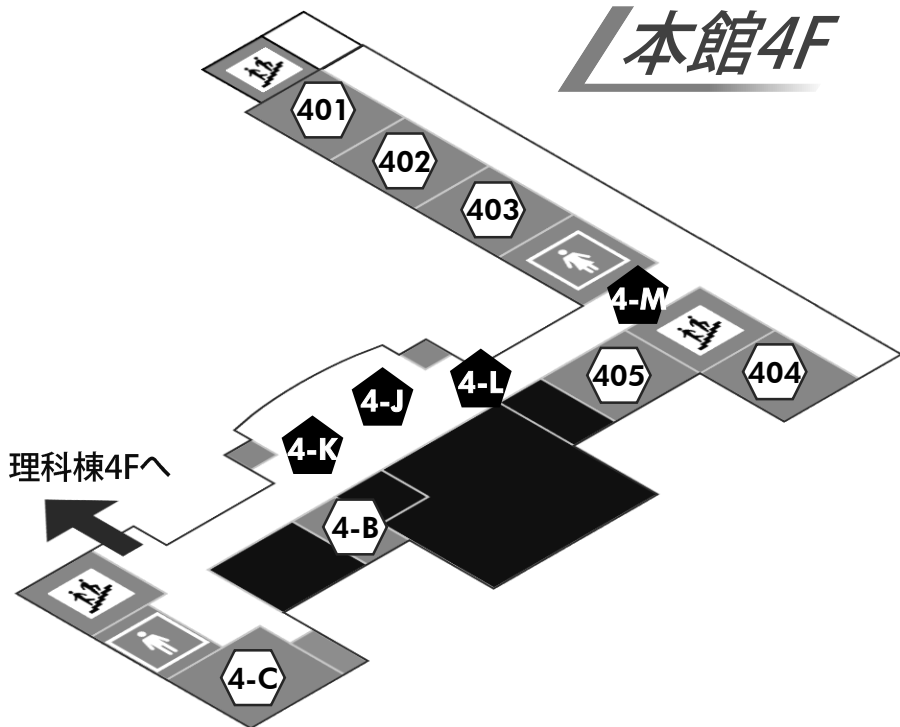

青桐祭マップ

Festival Map

本館4F

- 401教室 **401** 1年9組
- 402教室 **402** 1年3組
- 403教室 **403** 2年3組
- 404教室 **404** 2年5組
- 405教室 **405** 天文部
- 会議室 **4-B** 自治会本部
- 地学教室 **4-C** 3年6組
- コモンスペース **4-J** 文芸部
- コモンスペース **4-K** 図書委員会
- コモンスペース **4-L** 数学研究部
- 北階段前 **4-M** リレー・フォー・ライフ

男子トイレ 南階段側

女子トイレ 北階段側

※青桐祭当日は外階段から6階へは行けません