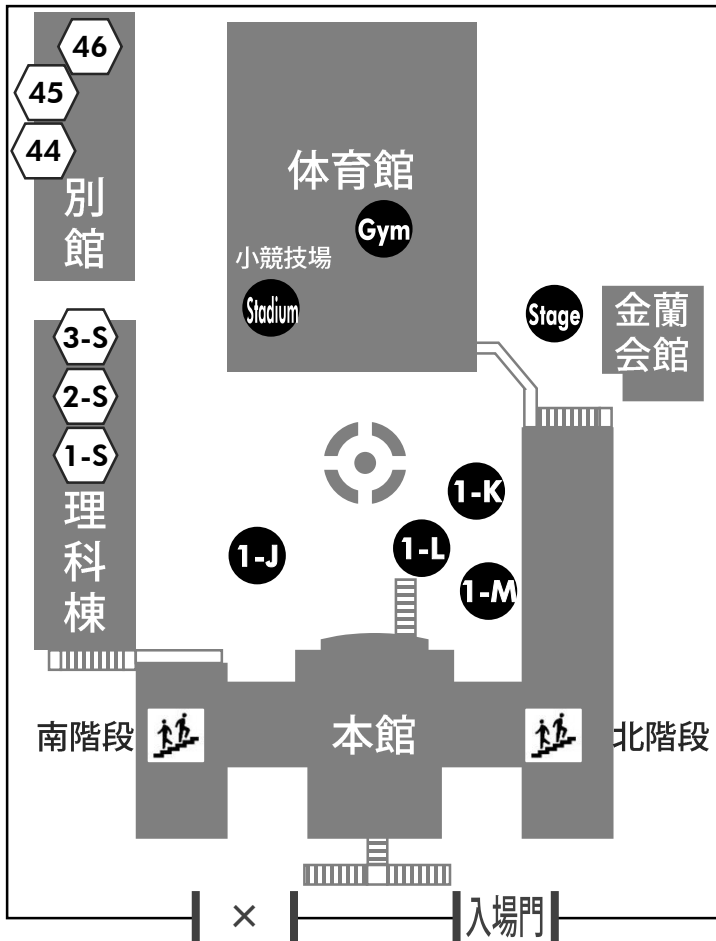

青桐祭マップ

Festival Map

※青桐祭当日は外階段から2階へは行けません

体育館2F **Gym** 2年4組 2年9組
吹奏楽部 合気道部
有志団体

Icons: 🍷, 🎵, 🧘

小競技場 **Stadium** 有志団体

野外ステージ **Stage** 3年2組 書道部
ダンス部 🧘

- 別館2F 44教室 **44** 将棋部 🏁
- 別館2F 45教室 **45** 競技プログラミング部 🏁
- 別館2F 46教室 **46** ESS部 📄
- 理科棟1F **1-S** 食堂 🍔
- 理科棟2F 生物実験室 **2-S** 生物部 📄
- 理科棟2F 生物講義室 **2-S** 1, 2年生控え室 ✕
- 理科棟3F 化学実験室 **3-S** 理化学研究部 📄
- 中庭屋台 **1-J** 2年7組 🧐
- 中庭屋台 **1-K** 2年8組 🧐
- 中庭屋台 **1-L** 3年1組 🧐
- 中庭屋台 **1-M** 3年5組 🧐
- 101教室 **101** 飲食用教室 🍔
- 102教室 **102** 一般休憩室 🍔
- 103教室 **103** 1年2組 🏁
- 104教室 **104** 2年2組 🏁
- 会議室 **1-A** 屋台調理室 ✕

男子トイレ 北階段側
女子トイレ 南階段側