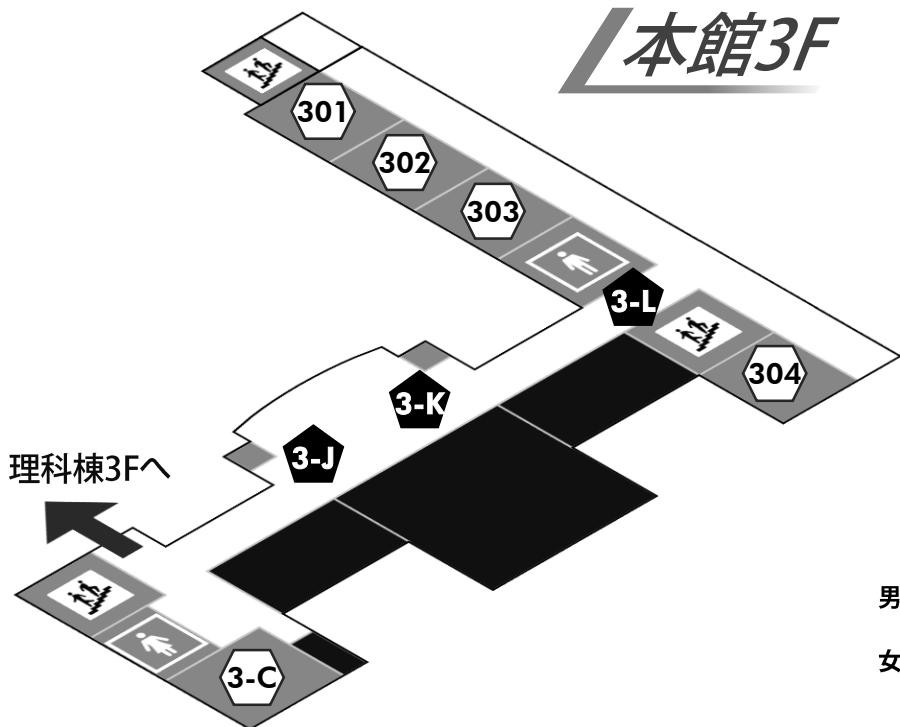

の教室および区域への関係者以外の立ち入りはご遠慮ください

※青桐祭当日は外階段から
1階へは行けません

本館2F

- 201教室 **201** 3年7組
- 202教室 **202** 3年4組
- 203教室 **203** PTA喫茶
- 204教室 **204** 金券売り場
- 玄関前 **2-K** 青桐祭インフォメーション
- 玄関前 **2-L** PTA物販

- 女子トイレ 北階段側
- 車いす対応トイレ 南階段側

本館3F

- 301教室 **301** 1年6組
- 302教室 **302** 1年4組
- 303教室 **303** 3年9組
- 304教室 **304** 3年8組
- 社会科教室 **3-C** 2年6組
- コモンスペース **3-J** 国際ボランティア同好会
- コモンスペース **3-K** 国際交流
- コモンスペース **3-K** 美術部 (展示)
- 北階段前 **3-L** 美術部 (販売)

- 男子トイレ 北階段側
- 女子トイレ 南階段側